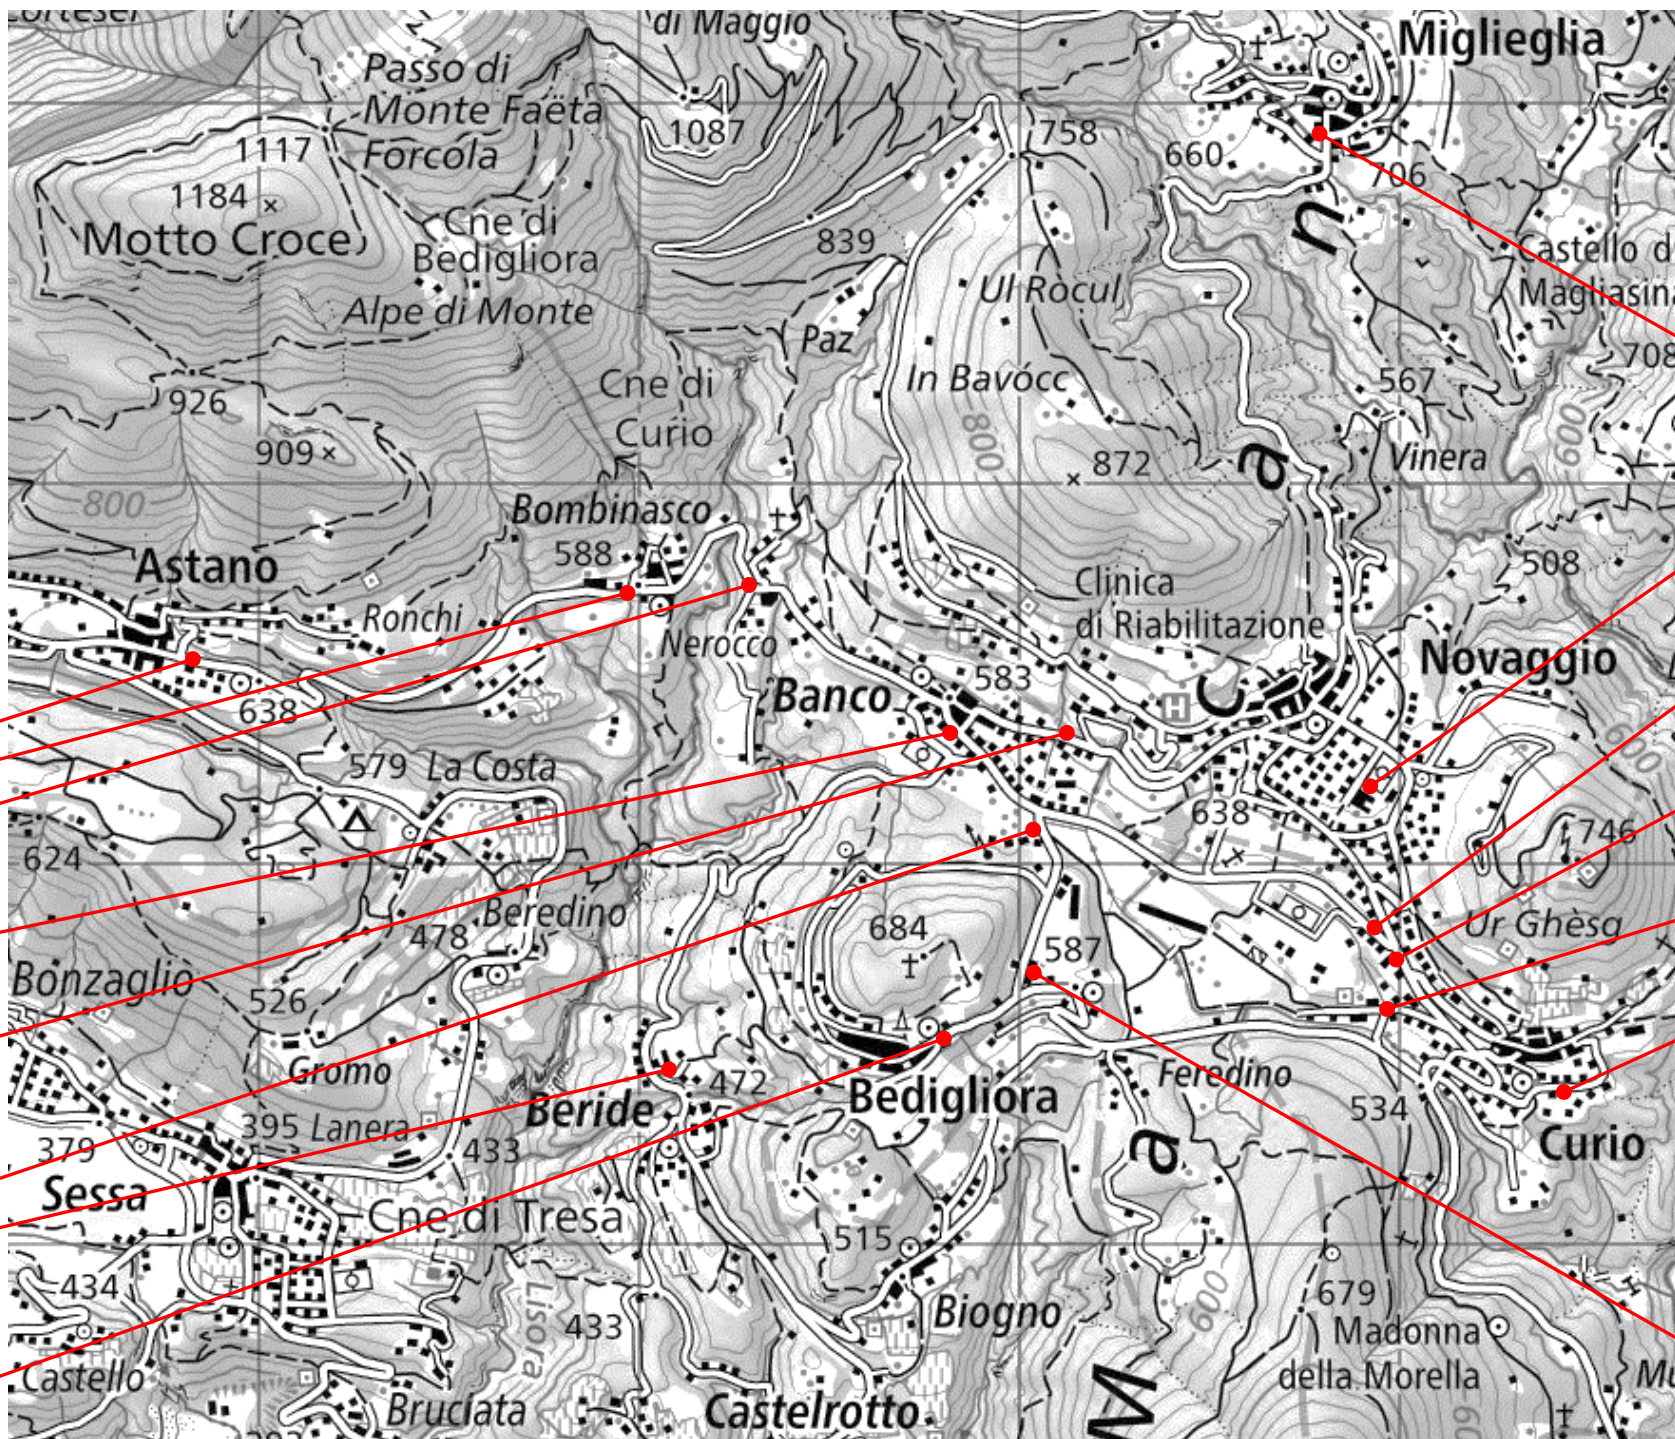

PIAZZALE SAMBUCO

BOMBINASCO

NEROCCO

BANCO CENTRO

BANCO SOPRA
PARCHEGGIO
STERRATO

BANCO SELVATICA

BERIDE

BEDIGLIORA PAESE
FERMATA
AUTOPOSTALE

MIGLIEGLIA
PIAZZALE
FUNIVIA

NOVAGGIO
SCUOLA
ELEMENTARE

CURIO BIVIO
PARCH. GROTTA

CURIO BIVIO
STAZIONE SERVIZ.

CURIO VIA NOVA

CURIO SCUOLA
INFANZIA

BEDIGLIORA
SCUOLA
INFANZIA