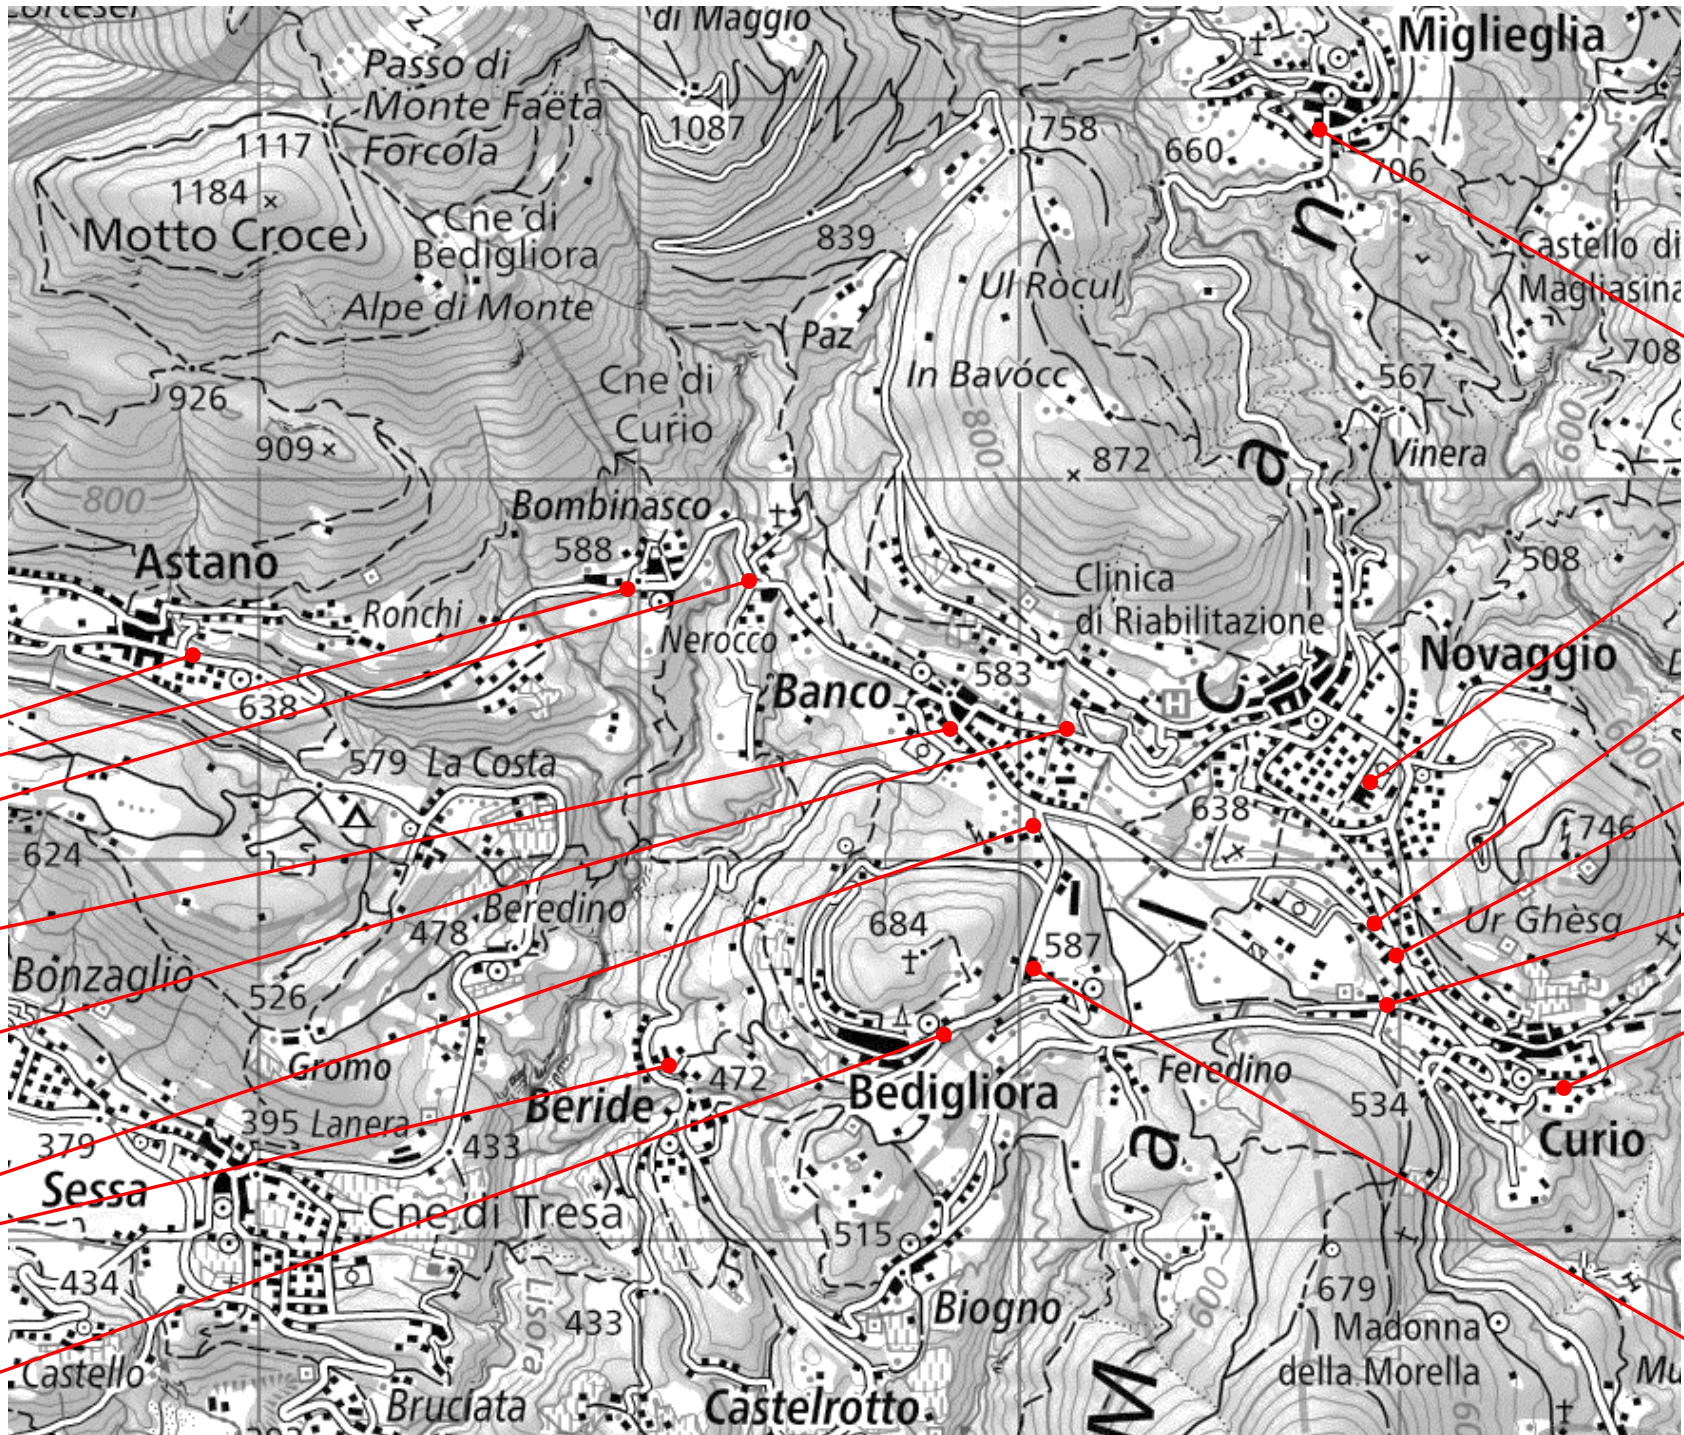

Trasporti Istituto scolastico Medio Malcantone

Anno Scolastico 2023/2024

Comuni di Bedigliora, Curio e Novaggio

VALIDO A PARTIRE DA: 12.09.2023

BAMBINI DELLA SCUOLA DELL'INFANZIA

Fermata	Partenza mattino		Arrivo mezzogiorno		Partenza pomeriggio		Arrivo sera	
Bombinasco	08:16	↓	12:10 <small>solo mercoledì</small>	↑	-		15:50	↑
Novaggio Scuola elementare	08:25	● ↓	11:46	↑	13:25	● ↓	15:47 <small>Da SI Curio</small> 15:40 <small>Da SI Bedigliora</small>	↑ ●
Curio parcheggio grotto (andata)	08:27	↓						
Curio Bivio area di servizio (ritorno)			11:41 <small>solo mercoledì</small>	↑			15:44	↑
Curio Scuola infanzia	08:30	● ↓	11:40	↑	13:30	↓ ●	15:42	↑ ●
Bedigliora Scuola infanzia	08:35	●					15:35	↑ ●

● Sede scolastica

BAMBINI DELLA SCUOLA ELEMENTARE

Fermata	Partenza mattino		Arrivo mezzogiorno		Partenza pomeriggio		Arrivo sera	
Bombinasco	08:16	↓	12:03 <small>Mercoledì</small>	↑	-		16:18	↑
Nerocco	08:19	↓	12:01 <small>(tutti i giorni)</small>	↑	13:10	↓	16:16	↑
Beride	8:10	↓	12:07 <small>Lu, Ma, Gio, Ve</small> 12:11 <small>Mercoledì</small>	↑	13:03	↓	16:26	↑
Bedigliora Paese fermata autopostale	08:16	↓	12:13 <small>Lu, Ma, Gio, Ve</small> 12:04 <small>Mercoledì</small>	↑	13:17	↓	16:19	↑
Banco Selvatica	08:18	↓	12:11 <small>Lu, Ma, Gio, Ve</small> 12:00 <small>Mercoledì</small>	↑	13:15	↓	16:16	↑
Banco Sopra parcheggio sterrato	08:22	↓	11:58	↑	13:22	↓	16:12	↑
Curio Via Nova	08:03	↓	12:02	↑	13:15	↓	16:16	↑
Curio Scuola infanzia	08:06	↓	11:59	↑	13:18	↓	16:14	↑
Curio Bivio fermata posta	08:08	↓	11:57	↑	13:20	↓	16:12	↑
Novaggio Scuola elementare		↓ ●	11:55	↑ ●	13:23	↓ ●	16:10	↑ ●

Pomeriggio – lunedì, martedì, giovedì e venerdì

Partenza	Arrivo
15:30 Bedigliora SI (solo bimbi SI)	Astano paese – piazzale Sambuco 15:40
16:10 Novaggio SE (solo bimbi SE)	Astano paese – piazzale Sambuco 16:20